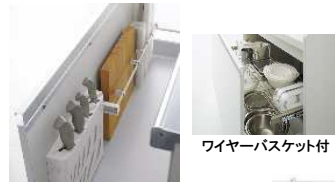

STORAGE

高品質サイレントレール

blum

やさしく静かに閉まるダンパー機構を搭載。
静かに閉まる上に、収納物を入れても軽々と
引き出せる上質な使用感も魅力です。
また、奥行きすべてを引き出せる
「フルエクステンションレール」です。
(耐荷重20kg・コンロ横出しを除く)

フルエクステンションレール

シンク前収納

ワイヤーバスケット付

扉裏のラップホルダーは、さまざまな小物を
立てられます。ワイヤーバスケット付。
ロック付の包丁差しは小さなお子様がいても
安全・安心です。